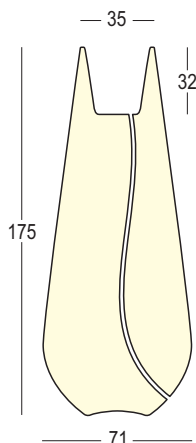

Colori/Colours

98
Neutro
Neutral

Kit Luce/Light Kit - Art. A4182

Kit Luce per Esterni/
Outdoor Light Kit

Dettagli/Details

Guscio in policarbonato/Polycarbonate shell
Guarnizione a tenuta/Gasket seal
Cavo nero/Black cable
Spina Shuko antispruzzo/Anti-splash Shuko plug
Predisposizione per base di stabilizzazione/
Arrangement for stability base
(base consigliata Ø 510 mm/recommended base Ø510 mm)

Luce/Light

1 x 20 W