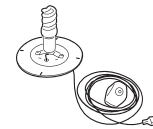

#### Dettagli/Details

Cavo trasparente/Transparent cable  
Pulsantiera a pedale/Foot switch  
Spina europea bipolare/European bipolar plug  
Predisposizione per base di stabilizzazione/Arrangement for stability base  
(base consigliata Ø 510 mm/recommended base Ø510 mm)