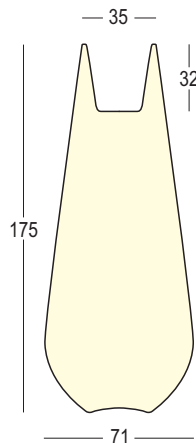

Colori/Colours

98
Neutro
Neutral

Kit Luce/Light Kit - Art. A4183

Kit Luce per Interni/
Indoor Light Kit

Dettagli/Details

Cavo trasparente/Transparent cable
Pulsantiera a pedale/Foot switch
Spina europea bipolare/European bipolar plug
Predisposizione per base di stabilizzazione/Arrangement for stability base
(base consigliata Ø 510 mm/recommended base Ø510 mm)

Luce/Light

1 x 20 W

Buba Light Outdoor

Vaso/Vase - Art. 9202

Buba Light predisposto per Kit luce per Esterni/
Buba Light, intended for Outdoor Light Kit

Dettagli/Details

Tubo di drenaggio/
Drainage pipe